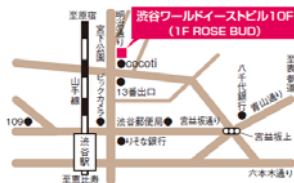

サロン移転のお知らせ

お客様各位

日頃より格別のご高配を賜り、厚く御礼申し上げます。
 この度、グランモア渋谷店はサロンを下記住所に移転し、
 11月19日(月)18:00からリニューアルオープンさせて頂く運びとなりました。さらなるグレードアップをはかり、フロアスペースを拡大、渋谷駅からも近くなり、よりご利用頂き易くなります。また、これまで以上にお客様に喜んで頂けるよう“結果”にこだわったサロン作りに努めて参りますので今後も変わらぬご愛顧を心よりお願い申し上げます。

2012年10月吉日
 株式会社アニュー美研
 (グランモア本社)
 代表取締役 井上忠一

～ 新住所のご案内 ～

グランモア渋谷店
 〒150-0002
 東京都渋谷区渋谷 1-23-18
 渋谷ワールドイーストビル 10F
 「渋谷」駅 13 番出口より徒歩 1 分
フリーコール： 0120-082-527
営業時間： 11:00～20:00 日曜定休

新商品誕生!! 次世代の美容成分! プロテオグリカン配合